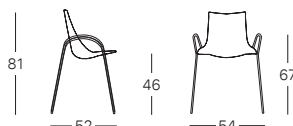

da assemblare
disassembled
à assembler
zerlegt
desmontado

TELAJ / FRAMES / CHÂSSIS / RAHMEN / MARCOS

2

pcs

9,8

kg

6

pcs

6

pcs

VA

SCOCHE / BODIES / COQUES / SCHALEN / CARCASAS

2

pcs

6

kg

6

pcs

6

pcs

ACCESSORI

FITTINGS
ACCESSOIRES
ZUBEHÖR
ACCESORIOS

ART. 2944 001 carrello 55x55 cm trolley / chariot / Wagen / carro

ART. 2948 001 optional: maniglione handle / poignée de transport / Griff / tirador

Prodotto disassemblabile per un corretto processo di riciclo.

Demountable item for a correct recycling process.

Produit démontable pour un recyclage correct.

Das Produkt kann für einen korrekten Recyclingprozess zerlegt werden.

Producto desmontable para un correcto proceso de reciclaje.

S•CAB

Made in Italy — s-cab.it

SEDE/HEADQUARTERS

Via G. Monauri, 12
25030 Coccaglio (BS) Italy

DIVISIONE COMMERCIALE ITALIA

Ph +39 030 7718.760/765/770/775
e-mail: italia@s-cab.it

EXPORT DEPARTMENT

Ph +39 030 7718.715/720/725/726
e-mail: export@s-cab.it