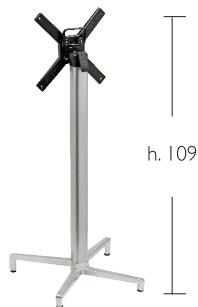

DOMINO BASAMENTO AFFIANCABILE

EASY ALIGNMENT BASE

Design Centro Stile Scab

S•CAB

Base a 4 piedi in alluminio pressofuso.
Colonna quadrata in alluminio con angoli arrotondati o a sezione quadrata da mm. 70x70.
Staffe di fissaggio al piano in alluminio pressofuso.
Movimento ribaltabile con maniglia per facilitare l'allineamento di più tavoli. Con 4 piedini regolatori.
Per uso interno/esterno.

Die cast aluminium four feet base.
Square aluminium column with rounded corners or with a 70x70 mm. square section.
Die cast aluminium brackets for fastening to top.
Folding mechanism, with handle for easier alignment of several tables.
With 4 adjustable feet. For indoor/outdoor use.

FINITURE BASAMENTO

BASE FINISHING

AV 84
verniciato argento
silver coated

AV 81
verniciato antracite
anthracite grey coated

AV 10
verniciato bianco
white coated

art. 5160
colonna quadrata in alluminio con angoli arrotondati
square aluminium column with rounded corners
top max
Ø 80 cm
80x80 cm

Imballo: 1 pezzo
Packing: 1 piece
Peso unitario Kg 5,000
Unit weight
Misure imballo 64x10,5x60 cm
Packing sizes

art. 5165
colonna quadrata in alluminio con angoli arrotondati
square aluminium column with rounded corners
top max
Ø 70 cm
70x70 cm