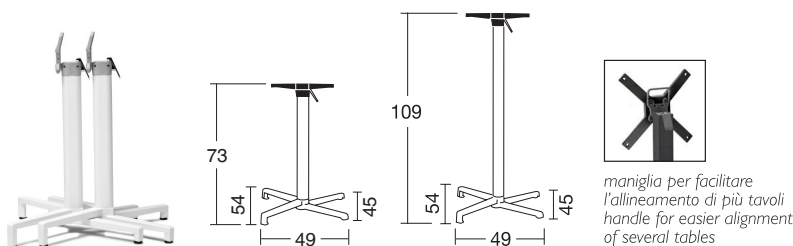

art. 5160
colonna quadrata in alluminio con angoli arrotondati
square aluminium column with rounded corners
top max
Ø 80 cm
80x80 cm

Imballo: 1 pezzo
Packing: 1 piece
Peso unitario Kg 5,000
Unit weight
Misure imballo 64x10,5x60 cm
Packing sizes